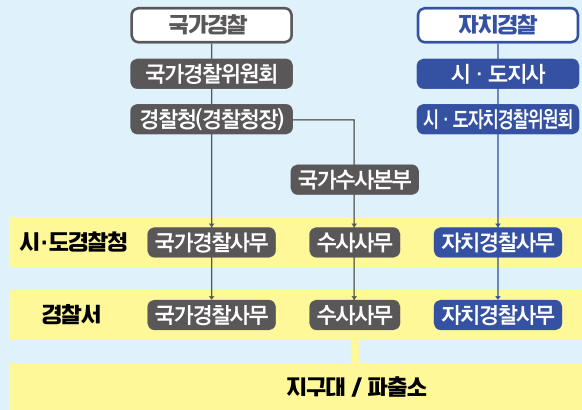

누리집 바로가기

우리동네 치안플러스+ 경상북도 자치경찰위원회

도민 여러분의 참여 속에
자치경찰제가 안정적으로 정착합니다.

자치경찰제가 무엇인가요?

지방분권의 이념에 따라 지방자치단체에 경찰권을 부여해 지역특성에 맞는 주민 밀착형 치안행정을 수행하는 제도입니다. 2021년 7월 자치경찰제 전면 시행으로 지방자치단체 소속의 시·도자치경찰위원회가 자치경찰사무를 지휘·감독합니다.

경상북도자치경찰위원회

성격 합의제 행정기관, 독립적 업무 수행

위원 7명(위원장, 상임위원, 비상임위원 5)

역할 자치경찰사무에 관한 심의·의결을 통해 경상북도경찰청장 지휘·감독

변화된 경찰제도

경찰사무를
①국가경찰사무 ②수사사무 ③자치경찰사무로 나누고, 국가경찰사무는 경찰청장이, 수사사무는 국가수사본부장이, 자치경찰사무는 시·도자치경찰위원회가 시·도경찰청장을 지휘·감독하도록 하여 경찰권을 분산하였습니다.

자치경찰사무는 어떤 것들이 있나요?

주민 생활과 밀접한 생활안전, 사회적 약자 보호, 교통안전 등의 사무가 있습니다.

자치경찰사무

생활안전

- ☑ 지역순찰 및 범죄 예방
- ☑ 안전사고·재해·재난 긴급구조 지원
- ☑ 주민참여 범범활동 지원
- ☑ 사회질서 유지 및 그 위반행위 지도 단속 등

사회적 약자 보호

- ☑ 아동·청소년·여성·노인·장애인 등 사회적 약자 보호
- ☑ 성폭력·학폭력·가정폭력·아동학대 등 사회적 약자 대상 범죄 예방 및 피해자 보호
- ☑ 가출인, 실종아동 수색 등