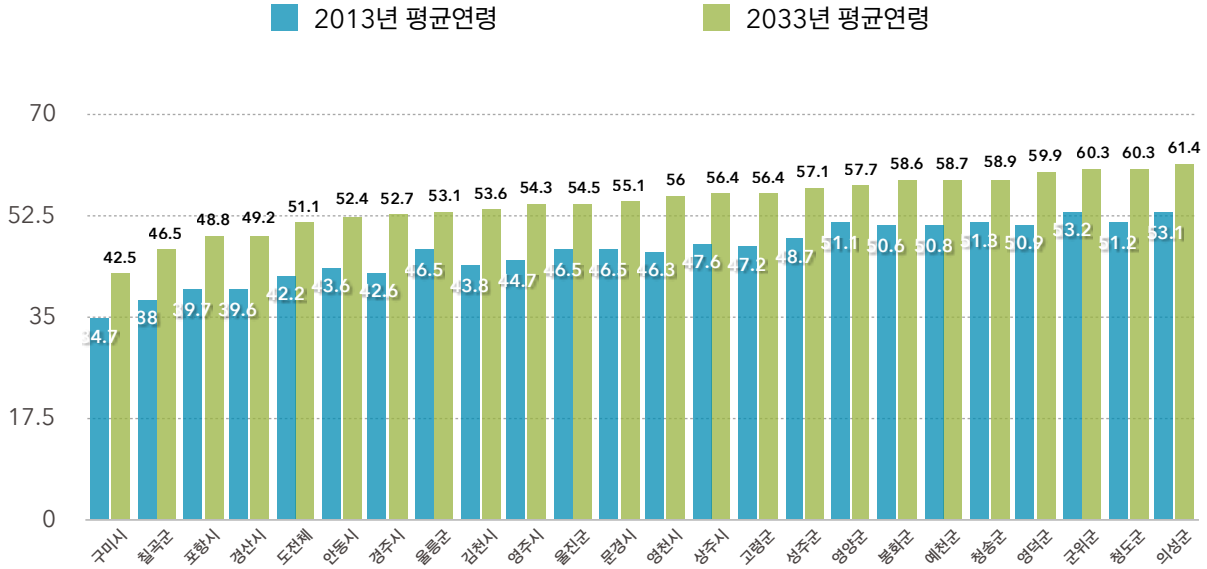

### 평균연령

2033년 도내 평균연령은 51.1세로 2013년 42.2세에 비해 8.9세 증가한다. 시군별로 평균연령이 높은 상위 3개 시군은 의성(61.4), 청도(60.3), 군위(60.3)이고, 하위 3개 시군은 구미(42.5), 칠곡(46.5), 포항(48.8)이다.

### 부양비

도내 15세이상 65세미만 경제활동가능인구 100명이 부양해야할 부양인구, 즉 15세미만 유년인구와 65세이상 노년인구는 2033년 79.3명으로 2013년 45.0명에 비해 34.3명이 증가한다. 시군별로 상위 3개 지역은 의성(134.8), 예천(129.7), 영덕(126.2)이고 하위 3개 시군은 구미(51.6), 칠곡(64.7), 울릉(66.9)이다.